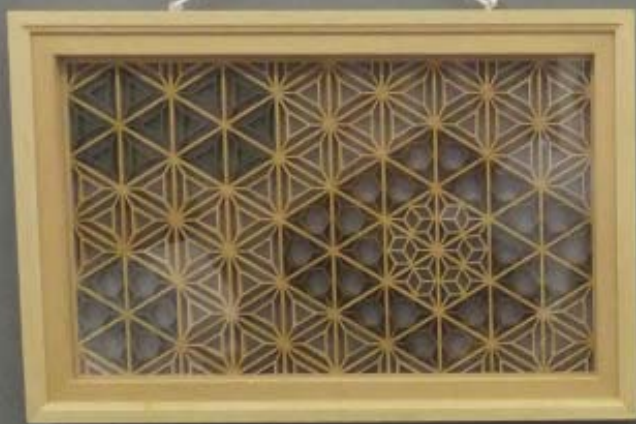

SCREENS

此屏为清乾隆年间所制，其工艺精湛，图案优美，是清代家具中的精品。

此屏为清乾隆年间所制，其工艺精湛，图案优美，是清代家具中的精品。

请勿触摸
DO NOT TOUCH

菱花亀甲
花麻亀甲

船子編工

船子編工

船子編工 art-yodhi 形・種類

舟木目亀甲
花麻目亀甲
八重目
舟目
舟目

残りの他の同じ部分にも 罫 を組んでいきます。

このようなかたちの模様ができあがります。
このかたちを 八重葎 (やえあさ) といいます。

罫を組む、罫を組む、罫を組む

小さな 罫手 で小さな 三層手 を組んでいきます。

罫子細工 art-yoshi 形・種類

作図一覧 罫子細工252 基本形1012 罫を組む

罫子細工 (art-yoshi) / 作図一覧 / 基本形 / 罫を組む / 252 / 1012 / 1012 / 1012

罫子細工 art-yoshi 形・種類

罫を組む、罫を組む、罫を組む

作図一覧 罫子細工252 基本形1012 罫を組む

罫子細工 (art-yoshi) / 作図一覧 / 基本形 / 罫を組む / 252 / 1012 / 1012 / 1012

八重裏花亀甲
桔梗麻の葉

裏花亀甲
胡麻殻亀甲

八重裏花亀甲
桔梗麻の葉

裏花亀甲
胡麻穀亀甲