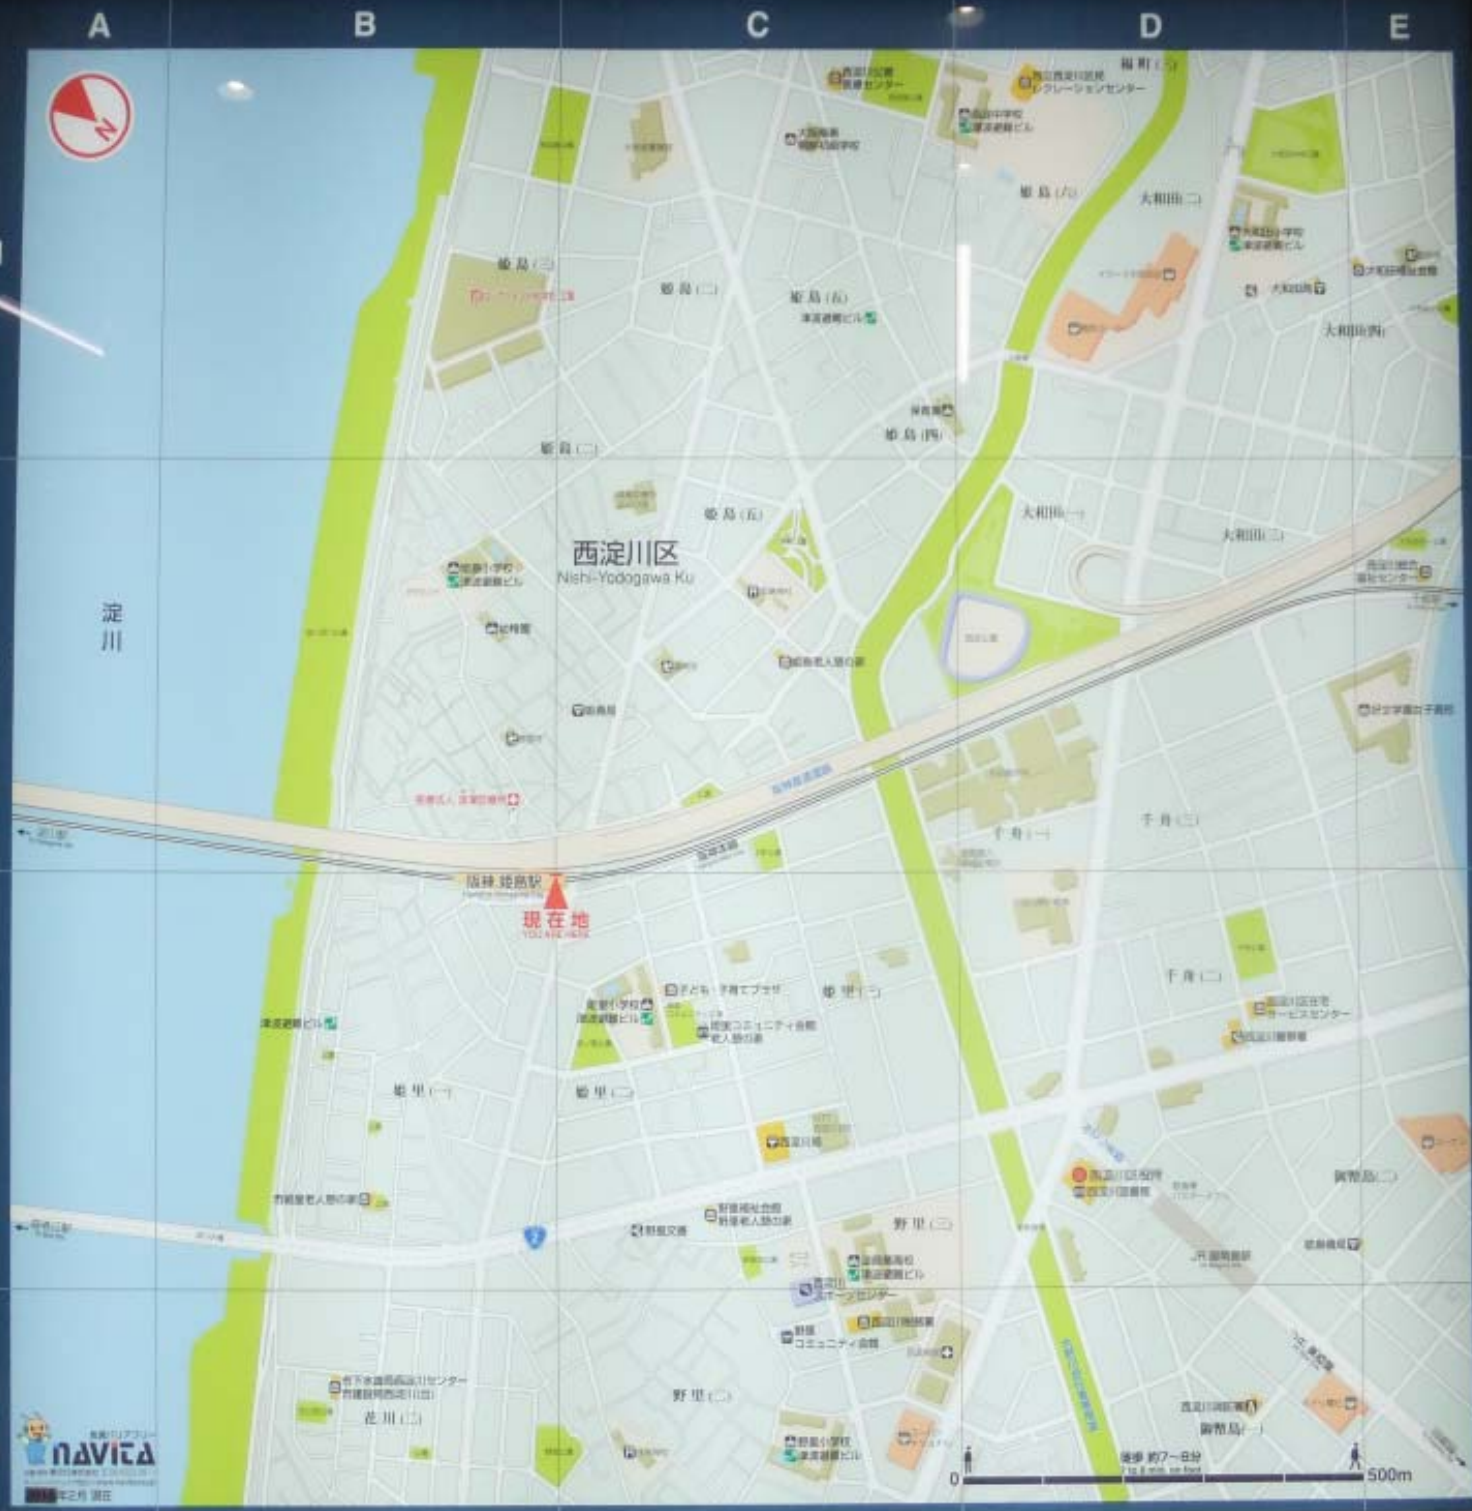

1
2
3
4

A

B

C

D

E

淀川

西淀川区
Nishi-Yodogawa Ku

現在地
YOU ARE HERE

0 徒歩 約7-8分
約 500m

この地図は、ご覧
やすいように、地
と同じ方向で作成
必ずしも北が上で
ない場合があります
※本種別一頁表に付
所在地を調べる際
地図上のマス目(行
縦方向1、2、3...)と
列(A-1)は左側の

マナー
クリーン

タバコは喫煙
ゴミの分別化
車内での携帯
ご遠慮下さい

大

HYC
この地図
表示
大塚英社